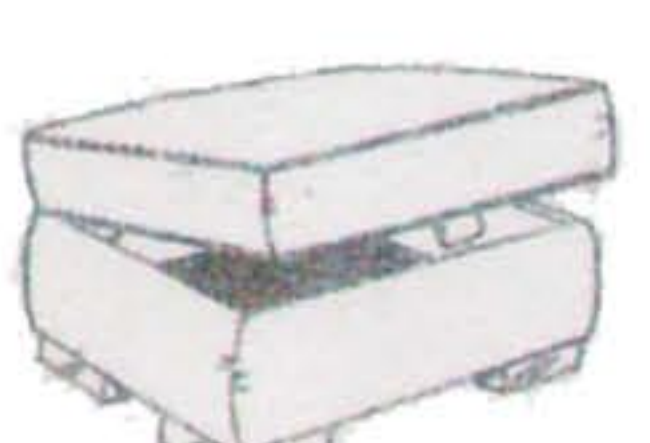

1-ARM 2STR
H: 82cm W:162cm D:102cm

1-ARM 1STR
H: 82cm W:118cm
D:102cm

Corner Box
H: 82cm W:102cm
D:102cm

Swivel Cuddler
H: 83cm W:131cm
D:126cm

Cuddler Stool
H: 47cm W:99cm
D:72cm

Grande Sofa
H: 82cm W:235cm D:106cm

Grande Split Sofa
H: 82cm W:235cm D:106cm

Large Sofa
H: 82cm W:215cm
D:106cm

Small Sofa
H: 82cm W:185cm
D:106cm

Standard Chair
H: 82cm W:102cm
D:100cm

Storage Stool
H: 42cm W:65cm
D:51cm